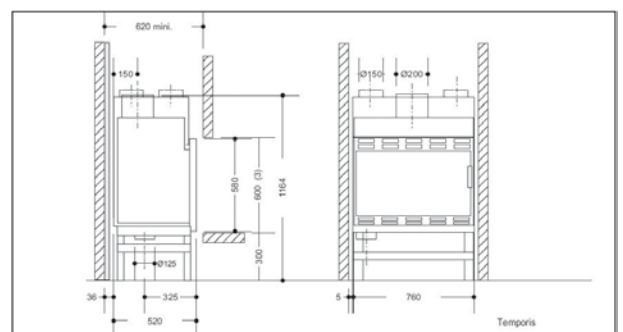

TEMPORIS 3D