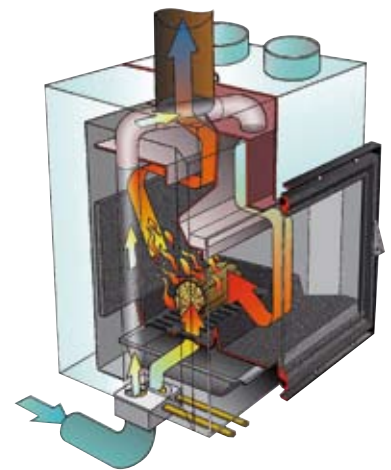

A XXI. SZÁZAD KANDALLÓBETÉTJE **TEMPORIS**

TEMPORIS 2D

„MIÉRT MÁΣ VALÓBAN A TEMPORIS TŰZTÉR, MINT MÁΣ KANDALLÓBETÉTEK?”

100%-ban légmentes szerkezete miatt a TEMPORIS alapvetően különbözik az egyéb tűzterektől a következők miatt:

- kevés kivételtől eltekintve ilyen kategóriájú készülékek esetében a 80%-os hatásfokkal üzemelőt nem találunk.
- az egyetlen készülék, mely teljes mértékben érzéketlen a huzat kilengésekre,
- fafogyasztása kivételesen alacsony: 3-5 m³/év
- az egyetlen készülék, melyben néhány perc leforgása alatt leállítható az égés.
- a lassú égés, ami elérhető a készülékkel, jóval felette van a konkurens készülékeknek: több mint 12-14 óra égés.
- az egyetlen készülék, amely a VIVRÉLEC tanúsítvánnyal együtt az EDF is hivatalosan elismer.

„a TEMPORIS rendelkezik mindazzal a tulajdonsággal, amelyet Ön jogosan vár el egy fűtő kandallóbetétől”

- A kandallóbetét széles méretének köszönhetően (76 cm) működés közben a tűz jól látható.
- A készülék begyűjtása nagyon egyszerű a rostélyon történő égésnek köszönhetően. Ráadásul úgy a rostély alatt beáramló ún. elsődleges, mint az üvegajtó felső részénél az égéstérbe beáramló ún. másodlagos égési levegő tökéletesen szabályozható, ami lehetővé teszi a pontosan szabályozott, igény szerinti égést és hőleadást.
- A kandallóbetét nagy hamufiókkal rendelkezik, így akár egy hét folyamatos üzemelést követően kell csak a hamufiókot üríteni.
- A fém lábzatának köszönhetően a tűztér beépítése meglehetősen könnyű és az állítócsavarok segítségével a szintezés is könnyen elvégezhető.
- A készülék biztonságos működésének biztosítása a konvekciós lemezburkolat, amely pajzsként veszi körbe a tűzteret, megvédve ezáltal az épület és a kandalló szerkezetét az intenzív hőterheléstől, ugyanakkor lehetővé teszi a kandallóbetét falairól leáramló meleg levegő szomszédos helyiségekbe történő elvezetését.