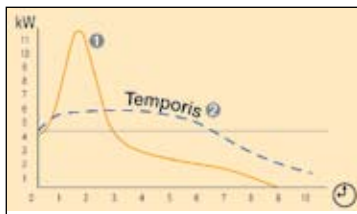

A XXI. SZÁZAD KANDALLÓBETÉTJE **TEMPORIS**

TEMPORIS 2D

„MIÉRT MÁΣ VALÓBAN A TEMPORIS TŰZTÉR, MINT MÁΣ KANDALLÓBETÉTEK?”

100%-ban légmentes szerkezete miatt a TEMPORIS alapvetően különbözik az egyéb tűzterektől a következők miatt:

- kevés kivételtől eltekintve ilyen kategóriájú készülékek esetében a 80%-os hatásfokkal üzemelőt nem találunk.
- az egyetlen készülék, mely teljes mértékben érzéketlen a huzat kilengésekre,
- fafogyasztása kivételesen alacsony: 3-5 m³/év
- az egyetlen készülék, melyben néhány perc leforgása alatt leállítható az égés.
- a lassú égés, ami elérhető a készülékkel, jóval felette van a konkurens készülékeknek: több mint 12-14 óra égés.
- az egyetlen készülék, amely a VIVRÉLEC tanúsítvánnyal együtt az EDF is hivatalosan elismer.

„a TEMPORIS rendelkezik mindazzal a tulajdonsággal, amelyet Ön jogosan vár el egy fűtő kandallóbetétől”

- A kandallóbetét széles méretének köszönhetően (76 cm) működés közben a tűz jól látható.
- A készülék begyűjtása nagyon egyszerű a rostélyon történő égésnek köszönhetően. Ráadásul úgy a rostély alatt beáramló ún. elsődleges, mint az üvegajtó felső részénél az égéstérbe beáramló ún. másodlagos égési levegő tökéletesen szabályozható, ami lehetővé teszi a pontosan szabályozott, igény szerinti égést és hőleadást.
- A kandallóbetét nagy hamufiókkal rendelkezik, így akár egy hét folyamatos üzemelést követően kell csak a hamufiókot üríteni.
- A fém lábzatának köszönhetően a tűztér beépítése meglehetősen könnyű és az állítócsavarok segítségével a szintezés is könnyen elvégezhető.
- A készülék biztonságos működésének biztosítása a konvekciós lemezburkolat, amely pajzsként veszi körbe a tűzteret, megvédve ezáltal az épület és a kandalló szerkezetét az intenzív hőterheléstől, ugyanakkor lehetővé teszi a kandallóbetét falairól leáramló meleg levegő szomszédos helyiségekbe történő elvezetését.